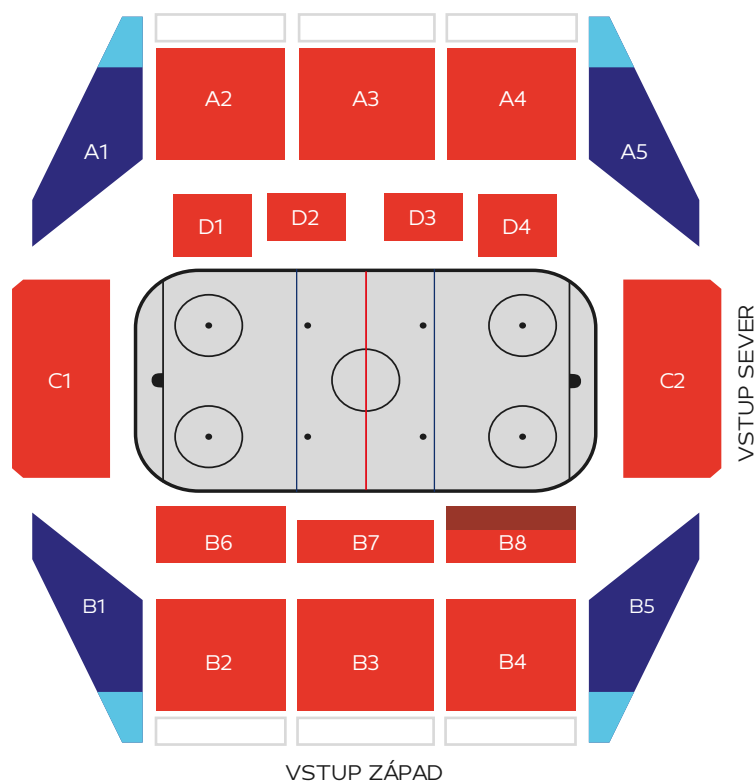

ARÉNA OSTRAVA

Kapacita: 9 400 Postavena: 1986 (zrekonstruováno: 2012)

JAK SE K NÁM DOSTAT:

Tramvajová stanice:
Sport aréna

Auto:
Ruská 3077/135
700 30 Ostrava-jih-Zábřeh
49°48'17.71"N 18°14'54.42"E

1. kategorie
2. kategorie
3. kategorie
- ZTP

						1. kat.	2. kat.	3. kat.
pátek 10. května	2	16:20	SVK	vs.	GER	4 480 CZK	3 580 CZK	2 580 CZK
	4	20:20	SWE	vs.	USA			
sobota 11. května	6	12:20	FRA	vs.	KAZ	390 CZK	290 CZK	190 CZK
	8	16:20	POL	vs.	LAT	3 980 CZK	3 180 CZK	1 980 CZK
	10	20:20	USA	vs.	GER			
	12	12:20	SVK	vs.	KAZ			
neděle 12. května	14	16:20	LAT	vs.	FRA	4 770 CZK	3 670 CZK	2 770 CZK
	16	20:20	SWE	vs.	POL			
	18	16:20	USA	vs.	SVK	4 880 CZK	4 080 CZK	2 980 CZK
pondělí 13. května	20	20:20	GER	vs.	SWE			
	22	16:20	KAZ	vs.	LAT	2 280 CZK	1 680 CZK	1 180 CZK
úterý 14. května	24	20:20	POL	vs.	FRA			
	26	16:20	GER	vs.	LAT	4 480 CZK	3 580 CZK	2 580 CZK
středa 15. května	28	20:20	SVK	vs.	POL			
	30	16:20	KAZ	vs.	SWE	2 580 CZK	1 980 CZK	1 380 CZK
čtvrtek 16. května	32	20:20	USA	vs.	FRA			
	34	16:20	GER	vs.	KAZ	2 280 CZK	1 680 CZK	1 180 CZK
pátek 17. května	36	20:20	POL	vs.	USA			
	38	12:20	LAT	vs.	SWE	4 770 CZK	3 670 CZK	2 770 CZK
sobota 18. května	40	16:20	GER	vs.	POL			
	42	20:20	FRA	vs.	SVK	3 780 CZK	2 980 CZK	2 280 CZK
neděle 19. května	44	16:20	USA	vs.	KAZ			
	46	20:20	SVK	vs.	LAT	2 280 CZK	1 680 CZK	1 180 CZK
pondělí 20. května	48	16:20	SWE	vs.	FRA			
	50	20:20	KAZ	vs.	POL	2 280 CZK	1 680 CZK	1 180 CZK
úterý 21. května	52	12:20	FRA	vs.	GER	390 CZK	290 CZK	190 CZK
	54	16:20	LAT	vs.	USA	4 180 CZK	3 480 CZK	2 680 CZK
	56	20:20	SWE	vs.	SVK			
Čtvrtfinále								
čtvrtek 23. května	58	16:20				6 980 CZK	5 980 CZK	3 980 CZK
	60	20:20